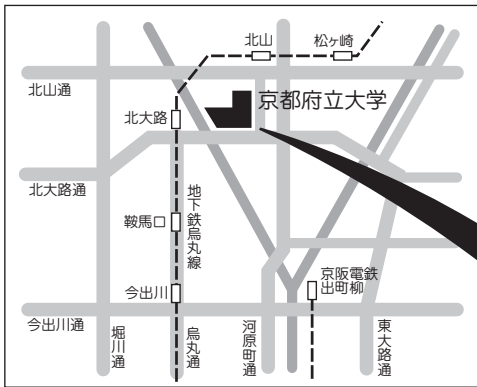

# 京都府立大学下鴨キャンパス

- JR京都駅 阪急烏丸駅から  
地下鉄烏丸線「北山」下車 1番出口から南へ徒歩5分
- 京阪出町柳駅から  
市バス 1 「府立大学前」下車 徒歩5分
- JR二条駅から  
市バス 206 「府立大学前」下車 徒歩5分