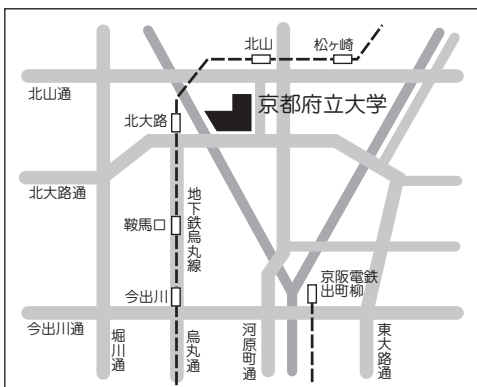

教養教育共同化施設「稲盛記念会館」

京都府立大学下鴨キャンパス
京都市左京区下鴨半木町1番5

京都府立医科大学下鴨キャンパス
京都市左京区下鴨半木町1番5 教養教育共同化施設「稲盛記念会館」内

京都府立大学下鴨キャンパス

- JR京都駅 阪急烏丸駅から
地下鉄烏丸線「北山」下車 1番出口から南へ徒歩7分
- 京阪出町柳駅から
市バス 1「府立大学前」下車 徒歩5分
- JR二条駅から
市バス 206「府立大学前」下車 徒歩5分

- | | | |
|------------|----------|------------|
| 0 本館・合同講義棟 | 5 5号館 | 10 第2体育館 |
| 1 1号館 | 6 6号館 | 11 学生会館 |
| 2 2号館 | 7 附属図書館 | 12 クラブボックス |
| 3 3号館 | 8 R1実験施設 | 13 動物実験舎 |
| 4 4号館 | 9 体育館 | |