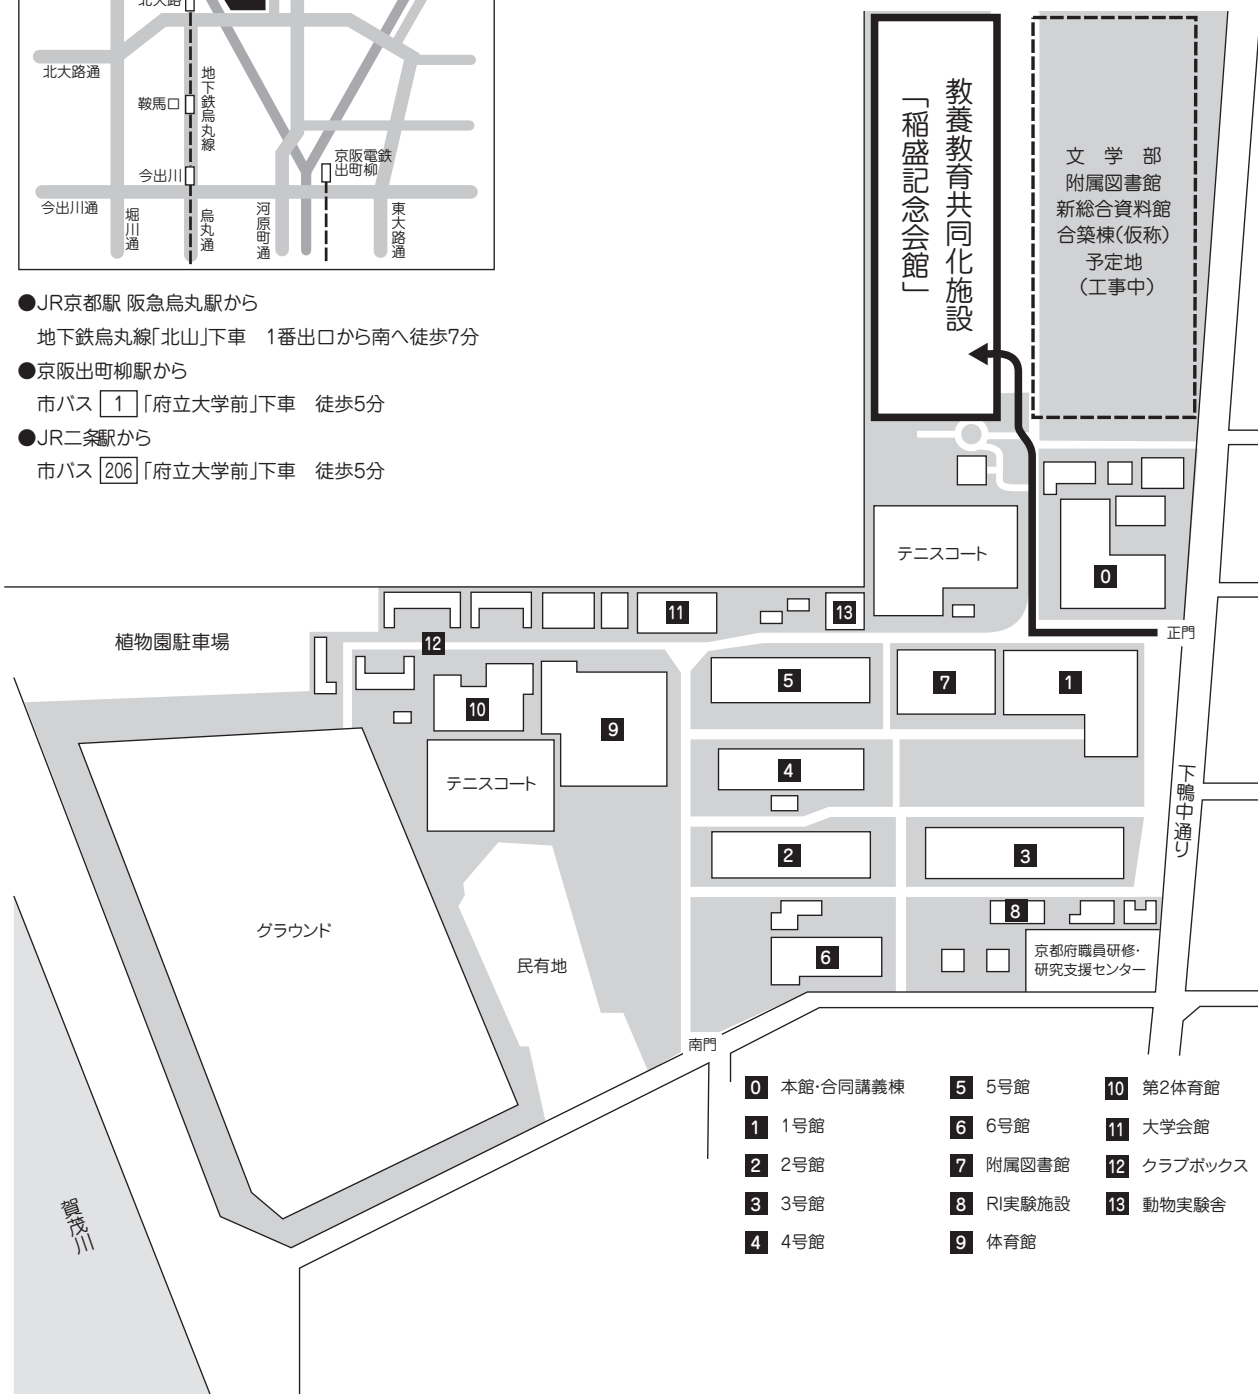

教養教育共同化施設「稲盛記念会館」

京都府立大学下鴨キャンパス
京都市左京区下鴨半木町1番5

京都府立医科大学下鴨キャンパス
京都市左京区下鴨半木町1番5 教養教育共同化施設「稲盛記念会館」内

京都府立大学下鴨キャンパス

- JR京都駅 阪急烏丸駅から
地下鉄烏丸線「北山」下車 1番出口から南へ徒歩7分
- 京阪出町柳駅から
市バス 1「府立大学前」下車 徒歩5分
- JR二条駅から
市バス 206「府立大学前」下車 徒歩5分

- | | | |
|------------|----------|------------|
| 0 本館・合同講義棟 | 5 5号館 | 10 第2体育館 |
| 1 1号館 | 6 6号館 | 11 学生会館 |
| 2 2号館 | 7 附属図書館 | 12 クラブボックス |
| 3 3号館 | 8 R1実験施設 | 13 動物実験舎 |
| 4 4号館 | 9 体育館 | |