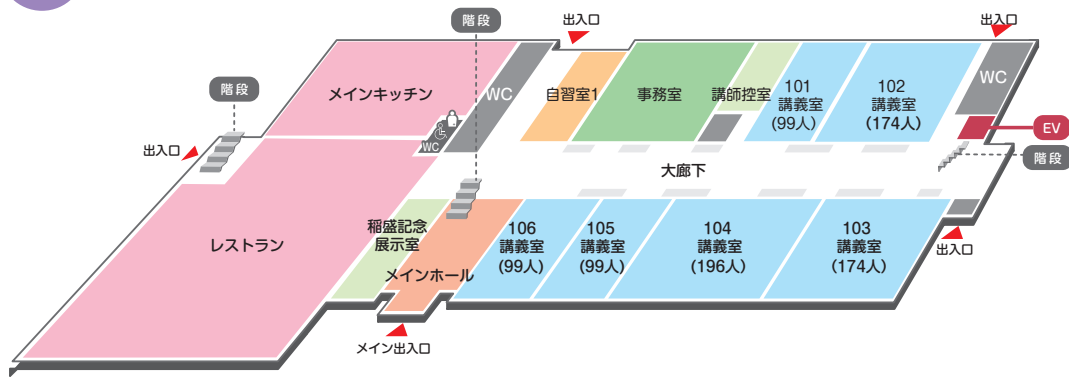

## ■ 教養教育共同化施設「稲盛記念会館」フロア案内図

### 1階 府民利用・学生交流フロア

- ▶ 講義室6室
  - ・ 196人：1室
  - ・ 174人：2室
  - ・ 99人：3室
- ▶ 自習室
- ▶ 稲盛記念展示室
- ▶ レストラン
- ▶ 事務室

### 2階 学生講義室フロア

- ▶ 講義室11室
  - ・ 120人：3室
  - ・ 99人：3室
  - ・ 60人：4室
  - ・ 36人：1室
- ▶ 自習室
- ▶ 視聴覚室