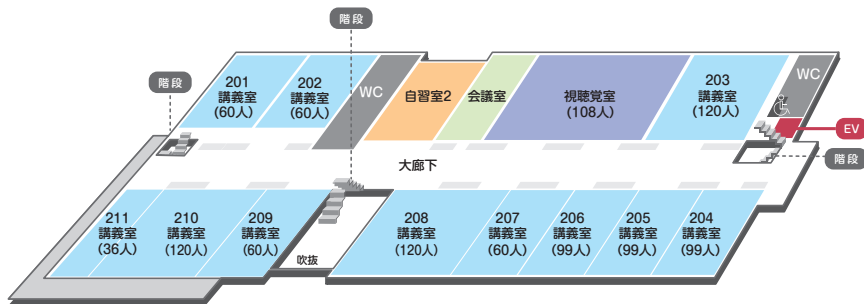

2階 学生講義室フロア

- 講義室11室
  - ・ 120人：3室
  - ・ 99人：3室
  - ・ 60人：4室
  - ・ 36人：1室
- 自習室
- 視聴覚室

3階 研究等フロア

医大研究室、化学実習室、生物学実習室、物理学実習室、実験準備室、コンピューター室、研究ゼミ室等